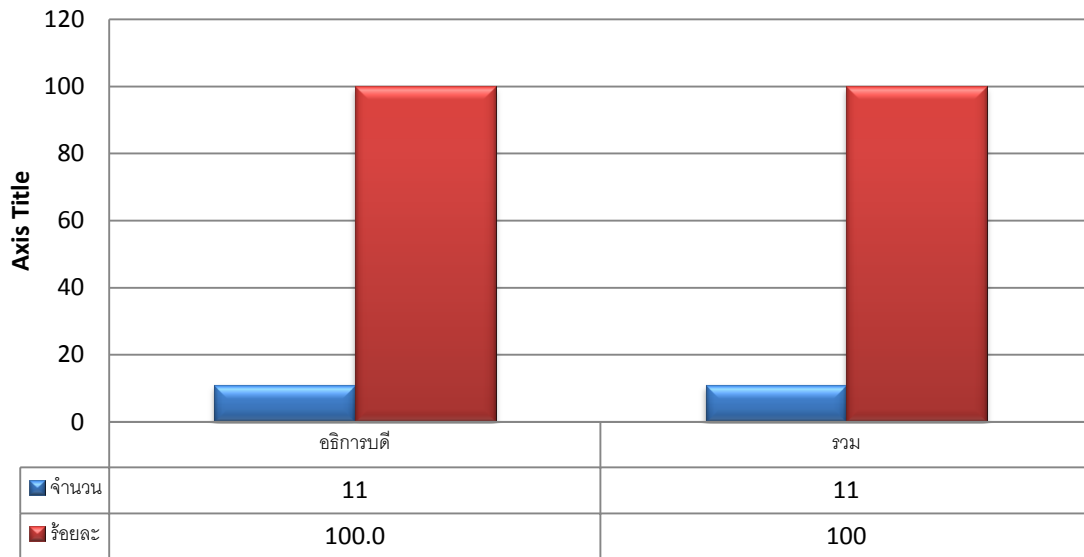

ประกาศฯ สพบ.