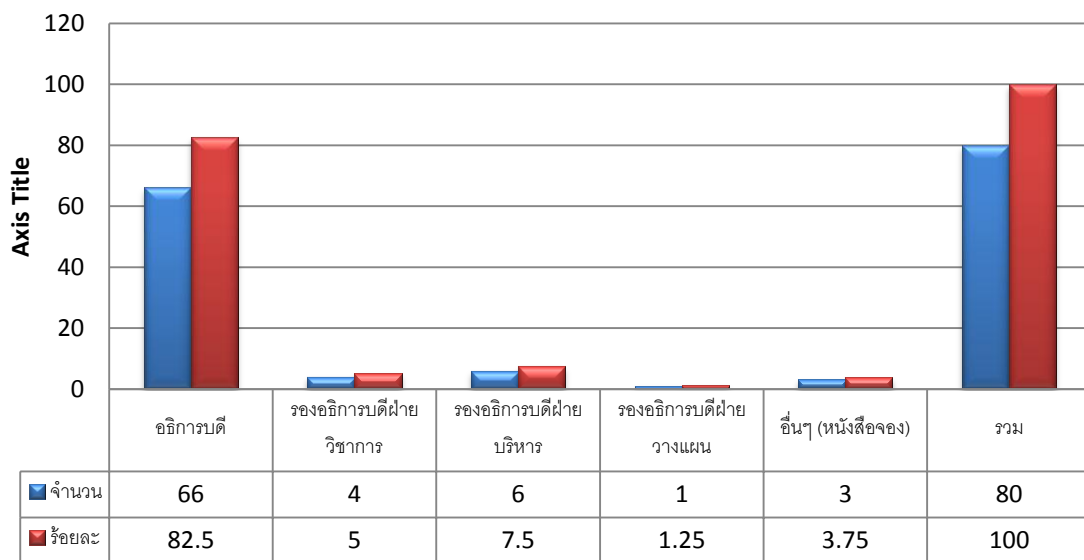

คำสั่งฯ สพบ.