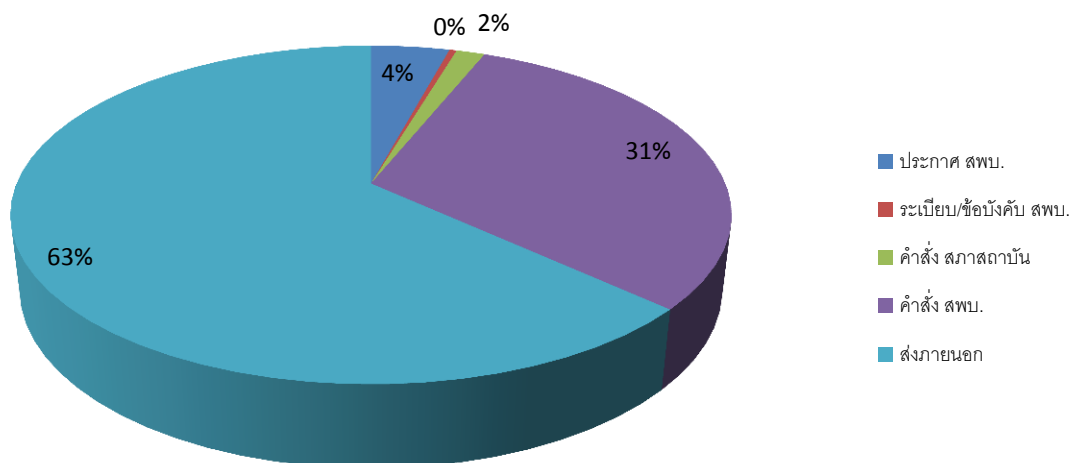

รายงานสรุปประเภทหนังสือที่ผู้บริหารสถาบันลงนาม
ประจำเดือนพฤศจิกายน 2556

ประเภทหนังสือ	จำนวน (เรื่อง)	คิดเป็น (%)
ประกาศฯ สพบ.	11	4.21459387
ระเบียบฯ/ข้อบังคับฯ สพบ.	1	0.383141762
คำสั่งฯ สภาสถาบัน	4	1.53256705
คำสั่งฯ สพบ.	80	30.651341
หนังสือส่งภายนอก	165	63.2183908
รวม	261	100